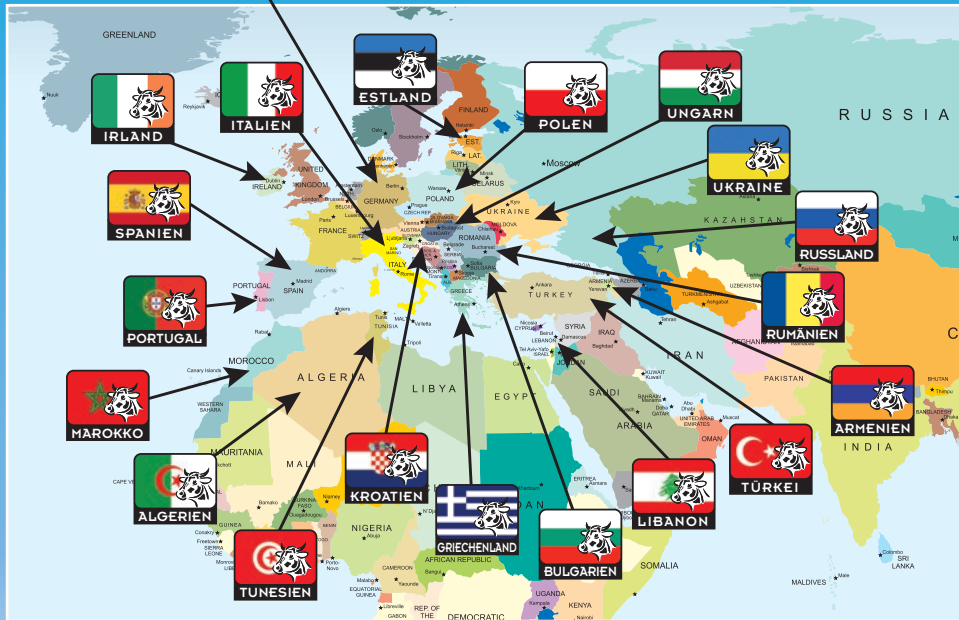

Sie finden uns im Drei-Städte-Eck Hamburg, Hannover, Bremen.

Вы найдете нас в треугольнике Гамбург-Ганновер-Бремен.

Bei Fragen stehen wir Ihnen gerne zur Verfügung. Wir freuen uns auf Sie.

Если у вас возникнут вопросы, обращайтесь. Будем рады вам помочь.

In die weite Welt, bitte!
ВПЕРЕД, В ОТКРЫТЫЙ МИР!

**Wir kümmern uns um alles
auf höchstem Niveau!**

**Мы заботимся обо всем
на самом высоком уровне!**

Die GLT German Livestock Trading GmbH ist ein Unternehmen der De Poda Group für Im- und Export von Zucht- und Nutzvieh mit Firmensitz in Hemsbünde, Ortsteil Hassel (Niedersachsen), angesiedelt im Drei-Städte-Eck zwischen Hamburg, Hannover, Bremen.

Im Sinne der Philosophie der GLT steht an erster Stelle die Gesundheit der Tiere. Der Transport mit modernsten Verkehrsmitteln und die Einhaltung der weltweiten Richtlinien für die Gesundheit und Sicherheit von Zucht- und Nutzvieh haben höchste Priorität.

Fleischrassen / Мясные породы:

- Limousin
- Blond d'Aquitaine
- Charolais
- Galloway
- weitere Rassen / Другие